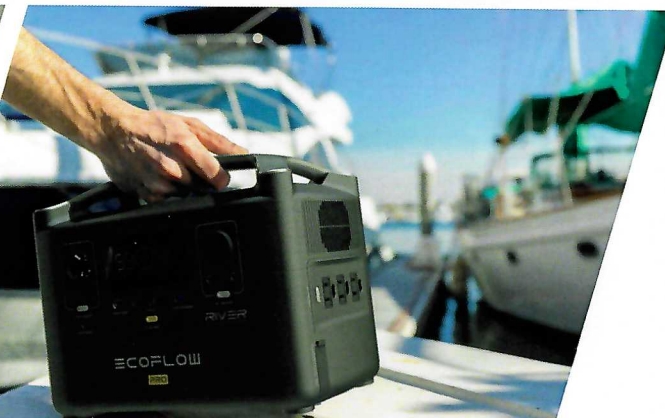

Portable Energieboxen Serie Ecoflow RIVER

ECOFLOW

Der Power Generator für Handwerk und Freizeit

- ✓ Kürzeste Ladezeit aller auf dem Markt erhältlichen Power Stationen 0-80% in 1 h
- ✓ Integrierter Sinus-Wechselrichter 600 W (Peak 1'200 W)
- ✓ Spezielle X-Boost Funktion, kurzzeitig 1'800 W für hohe Anlaufströme
- ✓ MPPT-Solarregler integriert, direkter Anschluss an Solarpanels, bis 200 W
- ✓ Gleichzeitig Laden und Entladen
- ✓ 3 Ladearten: Netz (230 V), Bord (12 V) oder Solar-Energie
- ✓ Für Handwerk, Camping, Berghütten, Boote, Notstrom, E-Bike laden und viel mehr
- ✓ Mittels App steuerbar – auch mehrere Boxen

Art. EFRiver/Pro

EcoFlow Power Box RIVER PRO 720 Wh

- 720 Wh Li-Ion Batteriekapazität
- Upgrade auf 1'440 Wh bei Bedarf mit Art. EFRiver/PRO/EB
- 290 x 180 x 235 mm, 7,2 kg

Übersicht EcoFlow Power Station RIVER

	EcoFlow Power Station RIVER MINI	EcoFlow Power Station RIVER MINI Wireless	EcoFlow Power Station RIVER	EcoFlow Power Station RIVER MAX	EcoFlow Power Station RIVER PRO
					
	Art. EFRiver/MINI	Art. EFRiver/MINIW	Art. EFRiver	Art. EFRiver/MAX	Art. EFRiver/PRO
Kapazität	210 Wh	210 Wh	288 Wh	576 Wh	720 Wh
AC-Ausgang (Spitze)	300 W (600)	300 W (600)	600 W (1'200)	600 W (1'200)	600 W (1'200)
X-Boost			1'800 W	1'800 W	1'800 W
Anzahl AC-Ausgänge	1	1	2	2	2
USB-C Anschlüsse	1 x max. 100 W	1 x max. 100 W	1 x max. 100 W	1 x max. 100 W	1 x max. 100 W
Aufladen 230 V, X-Stream	max. 300 W	max. 300 W	max. 250 W	max. 500 W	max. 660 W
Ladedauer an Wandsteckdose	1.5 h	1.5 h	1.6 h	1.6 h	1.6 h
Ladedauer des Solarmoduls	2.6 - 5.2 h (Richtwert)	2.6 - 5.2 h (Richtwert)	1.6 - 3 h (Richtwert)	3 - 6 h (Richtwert)	4 - 8 h (Richtwert)
Gewicht	2.9 kg	2.9 kg	5.0 kg	7.7 kg	7.6 kg
Abmessungen	249 x 140 x 133 mm	249 x 140 x 133 mm	288 x 185 x 194 mm	290 x 185 x 235 mm	290 x 185 x 235 mm
Car Charger	12/24 V DC, 8 A	12/24 V DC, 8 A	12 V DC, 10 A	12 V DC, 10 A	12 V DC, 10 A