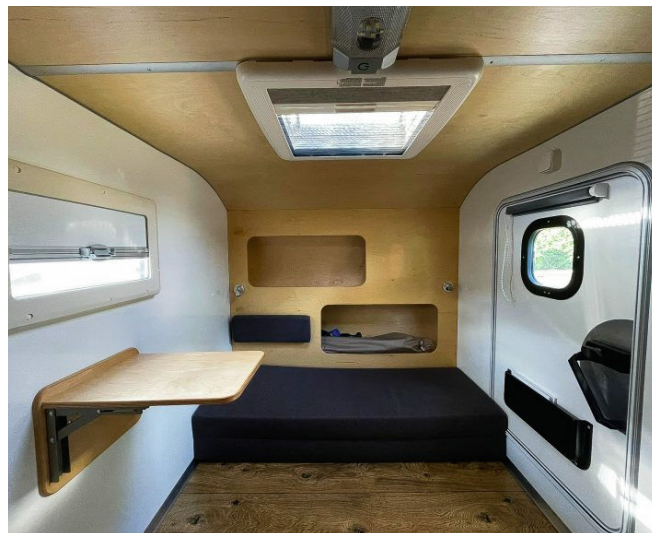

Bildlegende