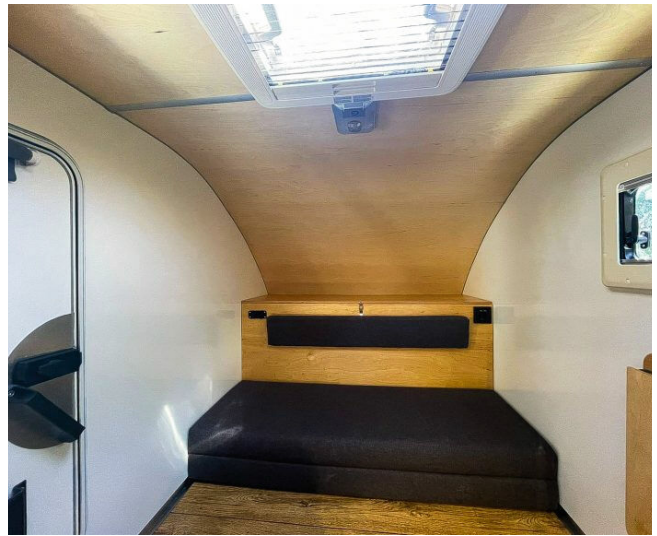

### Masse aussen:

Länge 4450 mm  
Breite 1900 mm  
Höhe 1880 mm

### Masse innen:

Länge 2800 mm  
Breite 1340 mm  
Höhe 1360 mm

## AUSSTATTUNG

GFK Kabine 30 mm, Boden isoliert  
Möbel aus Sperrholz  
Sitzgelegenheit mit Tisch  
Doppelbett mit Matraze 200x145cm  
Küchenauszug  
Dachluke Heki  
Seitenfenster Seitz S4 50x30cm  
Eingangstüre mit Fenster  
Aussenklappe Küche  
Vier Kurbelstützen  
Ladegerät 10 Ah  
mit Einspeisesteckdose  
Bordbatterie 72 Ah  
Leseleuchten, Deckenleuchten,  
Aussenleuchte  
USB Port 4 Stk.  
220 Volt Steckdosen 2 Stk.  
Micro Camper gebremst,  
Zulassung 100 km/h,  
Kotflügel Kunsstoff

## AUSSTATTUNG

GFK Kabine 30 mm, Boden isoliert  
Möbel aus Sperrholz  
Sitzgelegenheit mit Tisch  
Doppelbett mit Matraze 196x128cm  
Küchenauszug  
Dachluke Heki  
Seitenfenster Seitz S4 50x30cm  
Eingangstüre mit Fenster  
Aussenklappe Küche  
Vier Kurbelstützen  
Ladegerät 10 Ah  
mit Einspeisesteckdose  
Bordbatterie 72 Ah  
Leseleuchten, Deckenleuchten,  
Aussenleuchte  
USB Port 4 Stk.  
220 Volt Steckdosen 2 Stk.  
Micro Camper gebremst,  
Zulassung 100 km/h,  
Kotflügel Kunststoff