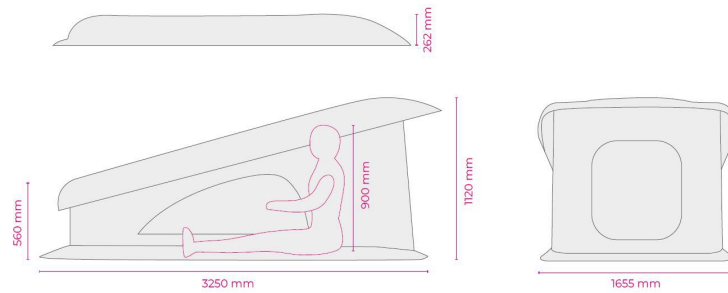

Tel. +41 62 927 10 10
Mobile +41 79 761 46 05

KEINE GLASFASER-VERARBEITUNG IM INNENBEREICH

Doppelte Schale aus thermogeformtem,
glänzendem Kunststoff

Integrierter Spoiler mit
Dachfenster-Vorbereitung

Öffnungsmechanismus
aus Edelstahl mit Gaskolben

Fenster mit Verdunklungsvorhang
und Moskitonetz

Haben wir Ihr Interesse geweckt? Wir beraten Sie gerne!

Ihr LUPUS-OFFROAD Team

Version 10/2024